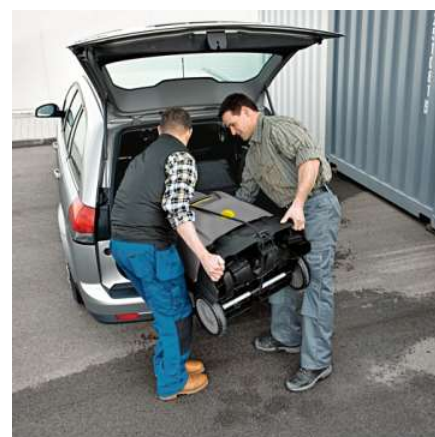

Design compatto

- Compatta e salva spazio quando è riposta a fine lavoro
- Pompa anti perdita e serbatoio carburante pensati per lavorare anche in orizzontale
- Trasportabile anche su veicoli piccoli